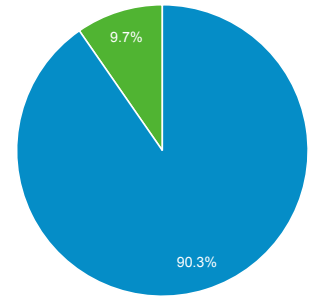

■ New Visitor ■ Returning Visitor